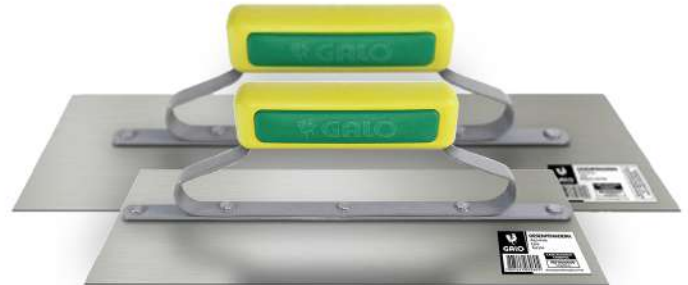

DESEMPENADEIRA GALO INOX

• Indicada para aplicação de argamassas e permitem um excelente assentamento de revestimentos cerâmicos, porcelanatos, pastilhas, mármore e pedras em geral.

- Tipo de Material: Aço Zincado
- Material do Cabo: Plástico
- Tipo de Material do Cabo: Polipropileno

• Tamanhos: 12 x 29 cm
12 x 40 cm

tamanho	código
12 x 29 cm	176
12 x 40 cm	32407982