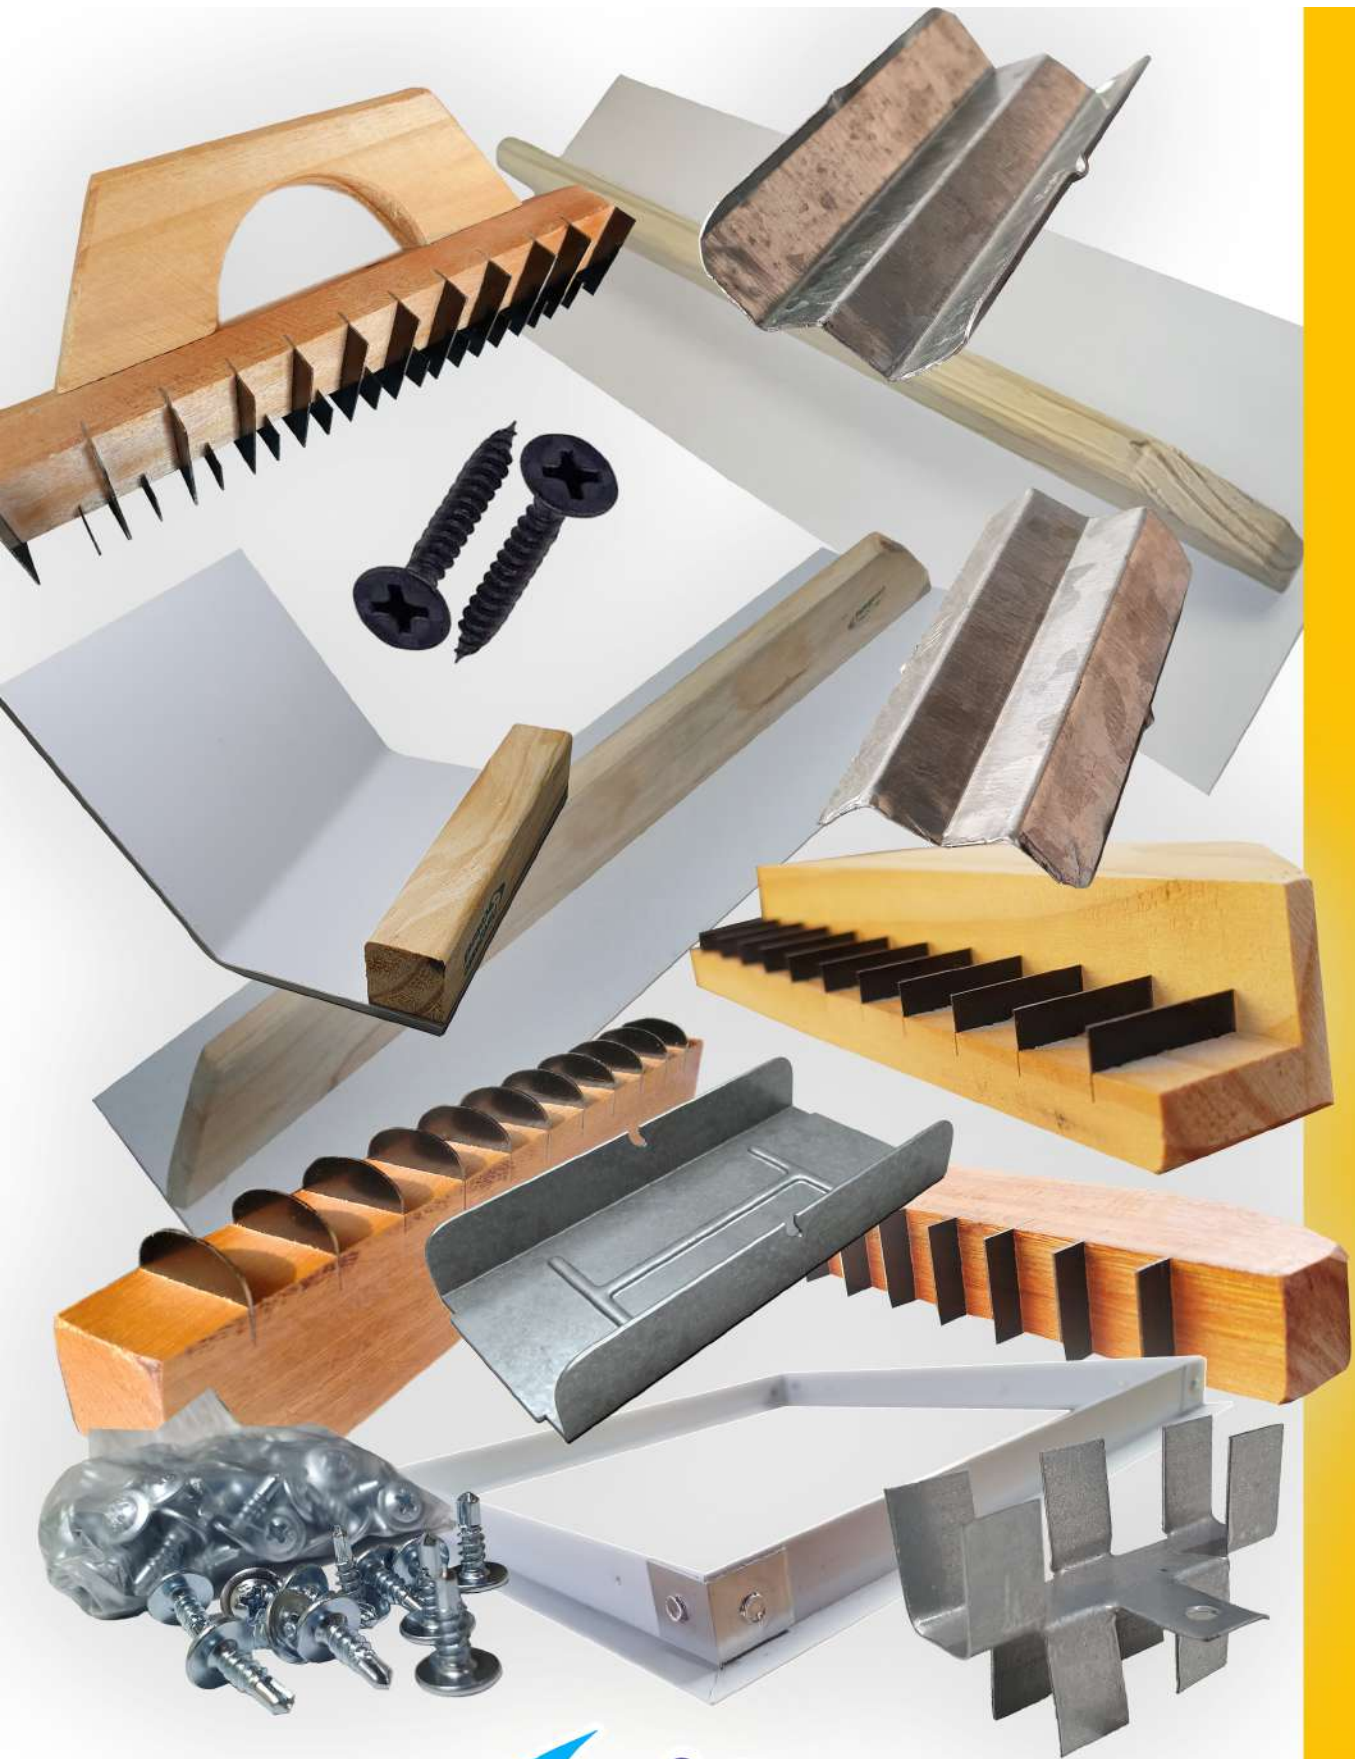

S

SERRA COPO JOGO 11 PECAS - MEGA	32408503
SERRA COPO JOGO C/12 1 18-63MM - 6122 LOTUS	32407614
SERRA ESQUADRIA 10 MAK.MLS100 220V	32408513
SERRA MAD.VIDEA235=91/4X24D THOMP	32408433
SERRA MAD.VIDEA350=141/4X24D THOM	32407639
SERROTE COM PONTA 14" P/ GESSEIRO - 35 CM	188
SERROTE COM PONTA 14" P/ GESSEIRO - 35 CM - 6890	32408173
SERROTE COM PONTA 14" P/ GESSEIRO LOTUS - 35 CM	32407494
SERROTE COM PONTA 14" P/ GESSEIRO PLASTER - 35 CM	32407377
SERROTE TIPO FAÇA CABO DE MADEIRA 6" - 150MM	181
SERROTE TIPO FAÇA CB BORRACHA 6" - 6500	32408172
SERROTE TIPO FAÇA CB BORRACHA 6" - LOTUS	32407493
SERROTE TIPO FAÇA CB BORRACHA 6" - PLASTER	147
SERROTE TIPO FAÇA CB MADEIRA 6"	32408171
SERROTE TIPO FAÇA CB MADEIRA 6"	32407383
SERROTE TIPO FAÇA CB MADEIRA 6" - LOTUS	32407386
SERROTE TIPO FAÇA CB MADEIRA 6" - PLASTER	32407378
SERROTE TIPO FAÇA CB MADEIRA 6" - SPARTA	32407393
SERROTE TIPO FAÇA DUPLO CORTE CB BORRACHA 7" - MTX ...	32407521
SÍLICATO DE SÓDIO	32409719

T

TAMPA DE MDF 190 X 190 (20x20)	32407653
TAMPA DE MDF 290 X 290 (30x30)	32407652
TAMPA DE MDF 390 X 390 (40x40)	32407651
TAMPA DE MDF 490 X 490 (50x50)	32407650
TAMPA DE MDF 590 X 590 (60x60)	32407649
TELA SOLDADA GALVANIZADA 0,50M X 25M 1,24MM 25X25 ..	32407581
TELA SOLDADA GALVANIZADA 1M X 25M 1,24MM 25X25 ..	32407965
TESOURA CHAPA TIPO AVIAO 10"	32407608
TESOURA CORTA VERGALHAO 12 POL. 300 MM - 785259	32407627
TESOURA TIPO AVIADOR EM CROMO VANÁDIO 10" - MEGA	257

TIRANTE COM ELO PARA FORRO DRYWALL 20 CM - 100UN	32408088
TIRANTE COM ELO PARA FORRO DRYWALL 20 CM - 50UN	32408772
TIRANTE COM ELO PARA FORRO DRYWALL 30 CM - 100UN	32408022
TIRANTE COM ELO PARA FORRO DRYWALL 30 CM - 120UN	32408440
TIRANTE SEM ELO PARA FORRO DRYWALL 20 CM - 100UN	32408122
TIRANTE SEM ELO PARA FORRO DRYWALL 30 CM - 100UN	32408121
TORNEIRA ESFERA MÁQUINA DE LAVAR - MEGA	32407443
TRENA EMBORRACHADA COM IMÃ E TRAVA 05 x 19 - MEGA	258
TRENA EMBORRACHADA COM IMÃ E TRAVA 05 x 25 - MEGA	259
TRENA EMBORRACHADA MEGA 05M X 25MM - T92	32408244
TRENA LONGA ABERTA 30M - LOTUS	32410195

**EQUIPAMENTOS E ACESSÓRIOS
PARA DRYWALL**